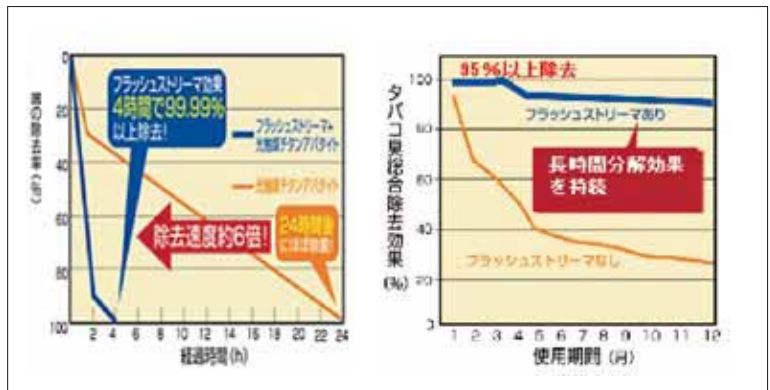

空気清浄機 フラッシュストリーマ 光クリエール

ダニ・カビ・花粉をパワフル吸引!

電撃ストリーマと光触媒で分解・除去!

パワフル吸引! 7.5m³/分の大風量!

NEW ACM75G-W
床置・卓上・壁掛兼用型

脱臭カートリッジ
「ニオイとる〜ぶ」新搭載!

- ●本体から取り出して、離れた場所も脱臭できる。
- ●約2ヶ月に1回ストリーマポケットに入れてリフレッシュ!

アレル物質
除去

●アレル物質の除去率99.6%以上

ダニ・カビ・花粉などのアレル物質を静電集塵フィルターでキャッチ、光触媒チタンアパタイトがしっかりと除去します。

●全28種類のアレル物質を強力除去

●2層構造のスギ花粉は、内も外も強力除去!

除菌

●細菌・カビ菌を99.9%除去!

細菌やカビ菌を光触媒&ストリーマ脱臭触媒で、強力に除去します。

●光触媒チタンアパタイト採用。

細菌やカビ菌をしっかりと吸着させ、電撃ストリーマで除去します。

アジュバンド
除去

●全19種類のアジュバンドを強力除去。

●ホルムアルデヒドの除去性能が約3倍にアップ!

「光触媒&ストリーマ脱臭触媒&ストリーマ脱臭触媒」のパワーアップにより、ホルムアルデヒドの除去性能(相当換気量)が約3倍に向上しました。

脱臭

●気になるニオイを強力除去。

電撃ストリーマと光触媒で、生ゴミ臭・トイレ臭・タバコ臭・カビ臭等のニオイを除去します。

〈使用用途〉

エアコン空調機器 お住まいに合ったご希望のエアコンをお選びください。

壁掛形

天井埋込カセット形

床置形

天井吊形

エアコンを選ぶには!

仕様条件・快適機能・省エネ環境・安心保証を満足する商品を選びお考え、お選び下さい。

書斎に!

ダイニングに!